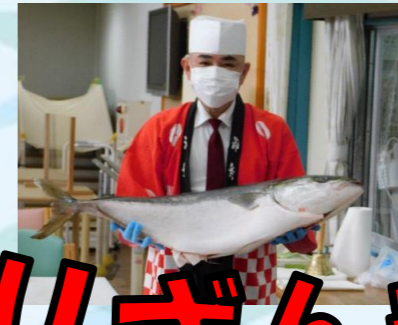

スタッフ紹介

ケア課 主任 小西 真美 (こにし まみ)

4月に小学6年生になる娘が1人います。
自分が親になった事で、親の気持ちが分かるよう
になりました。娘に嫌われないように、これから
も若作りに励んでいきます!!

思いやりの心を大切に、広い視野を持って対応する事を
心掛けています。施設の中で、さまざまな職種が、それ
ぞれの専門性をもって、ご利用者様の生活をより良い
ものにできるよう努めていきます。

生活相談員 主任 佐藤 稔子 (さとう としこ)

朝・晩、雨にも負けず風にも負けず犬の散歩に行き、
帰ったら3匹の猫のお世話をし、毎日犬と猫の為に
頑張っています。

利用者様に寄り添い、利用者様の願いを聞き、
叶えてさしあげられる様心掛けています。

生活相談員 河又 久恵 (かわまた ひさえ)

我が家には猫のハル君がいます。
スーパーアイドルを家族みんなで見守り笑い

元気に親切・丁寧を心掛けています。
離れて暮らすご家族様に安心していただける
様、施設の窓口としてしっかり努めて参ります。
利用者様の素敵な笑顔をお届けできる様、写真
撮影の腕をみがくぞ!!

美味しく食べるからね・・・

解体ショー

フリざんまい!

とっても美味しいフリでした
皆さん残さず完食です

俺たちも食えるのかな???
まさかあ、食べっぺ!!